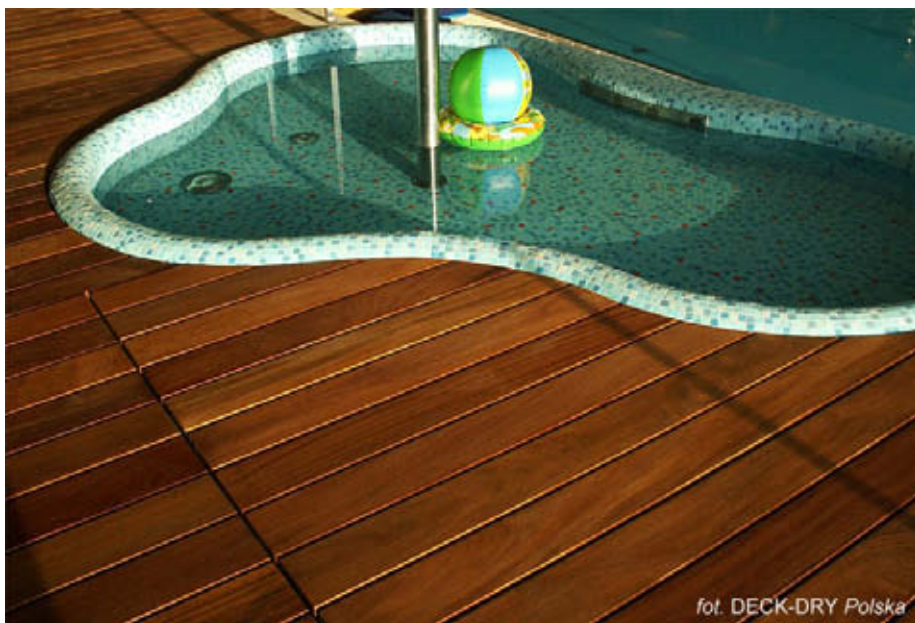

- drewniane tarasy (**deck-i**, gretingi, podesty, trapy) - to uznawane na całym świecie, najbardziej ekskluzywne zewnętrzne posadzki; wymagającym klientom oferujemy je w systemie **DECK-DRY<sup>®</sup>** → **parametry**
- który w porównaniu z innymi systemami zapewnia **największą trwałość** drewna zarówno egzotycznego, *ThermoWood-u*, jak i drewna rodzimego :
  - deski, dzięki kapinosom „**leżą sucho**” na podkładkach i legarach z tworzywa sztucznego,
  - **powierzchnia nieuszkodzona wkrętami**, deck można łatwo zdemontować → **opis**
  - deck (i balustrada) montowane **bez konieczności „przebicia” izolacji przeciw-wodnej** (np. papy),
- **oferty** wyk. deck-ów wykonujemy po przesłaniu foto oraz szkicu (lub na podst. inwentaryzacji wykonanej przez naszego Przedstawiciela); **wymagane uzgodnienie podłoża** lub układ legarów konstrukcyjnych → **podłoża**

deska cumaru, **14 x 2,1 cm**, gładka /polietylenowe podkładki **1,3 cm** + polietylenowe legary  
 montażowe deck-u **3,0 cm** / deck poziomowany / podłoża – płytki ceramiczne

**drewniane tarasy DECK-DRY<sup>®</sup>** \* uzyskują ponad 100 -letnią\*\* trwałość!, ponieważ deski **od dołu** - dzięki kapinosom pozostają w stanie powietrzno-suchym, (w którym nie rozwijają się grzyby klas : Zygo-, Asco-, Basidio-, oraz Deutero-, mycetes), **od góry** - drewno (nieuszkodzone wkrętami) łatwo konserwuje się olejem (z frakcjami antygrzybicznymi) - dlatego uzyskują one większą trwałość od terakoty (w innych systemach wilgoć zalega w stykach desek z legarami, łącznikami gdzie niszczy każdy gat drewna)