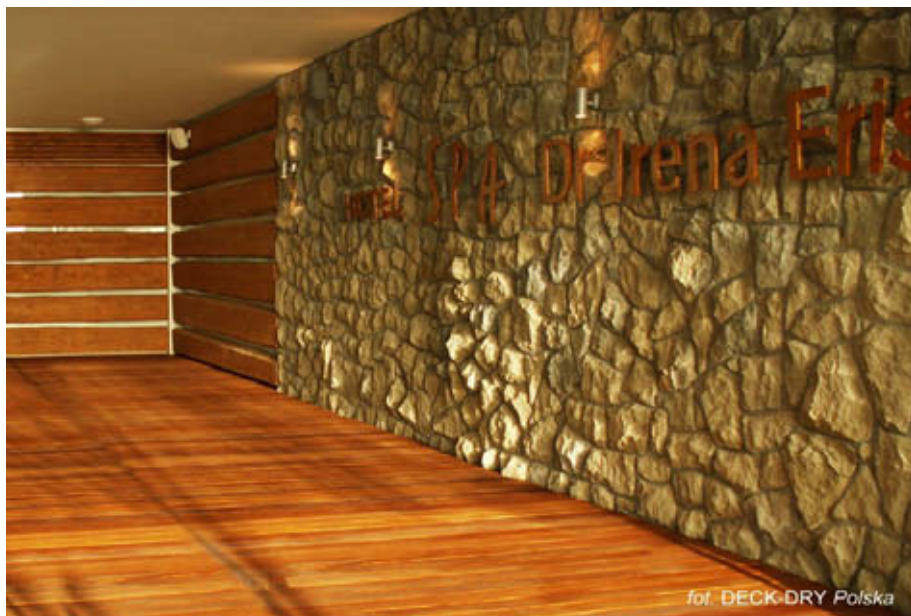

deska cumaru, **14 x 2,1 cm**, gładka /polietylenowe podkładki **1,3 cm** + polietylenowe legary  
 montażowe deck-u **3,0 cm** / deck poziomowany / podłoża – płytki ceramiczne

**drewniane tarasy DECK-DRY<sup>®</sup>** \* uzyskują ponad 100 -letnią\*\* trwałość!, ponieważ deski **od dołu** - dzięki kapinosom pozostają w stanie powietrzno-suchym, (w którym nie rozwijają się grzyby klas : Zygo-, Asco-, Basidio-, oraz Deutero-, mycetes), **od góry** - drewno (nieuszkodzone wkrętami) łatwo konserwuje się olejem (z frakcjami antygrzybicznymi) - dlatego uzyskują one większą trwałość od terakoty (w innych systemach wilgoć zalega w stykach desek z legarami, łącznikami gdzie niszczy każdy gat drewna)