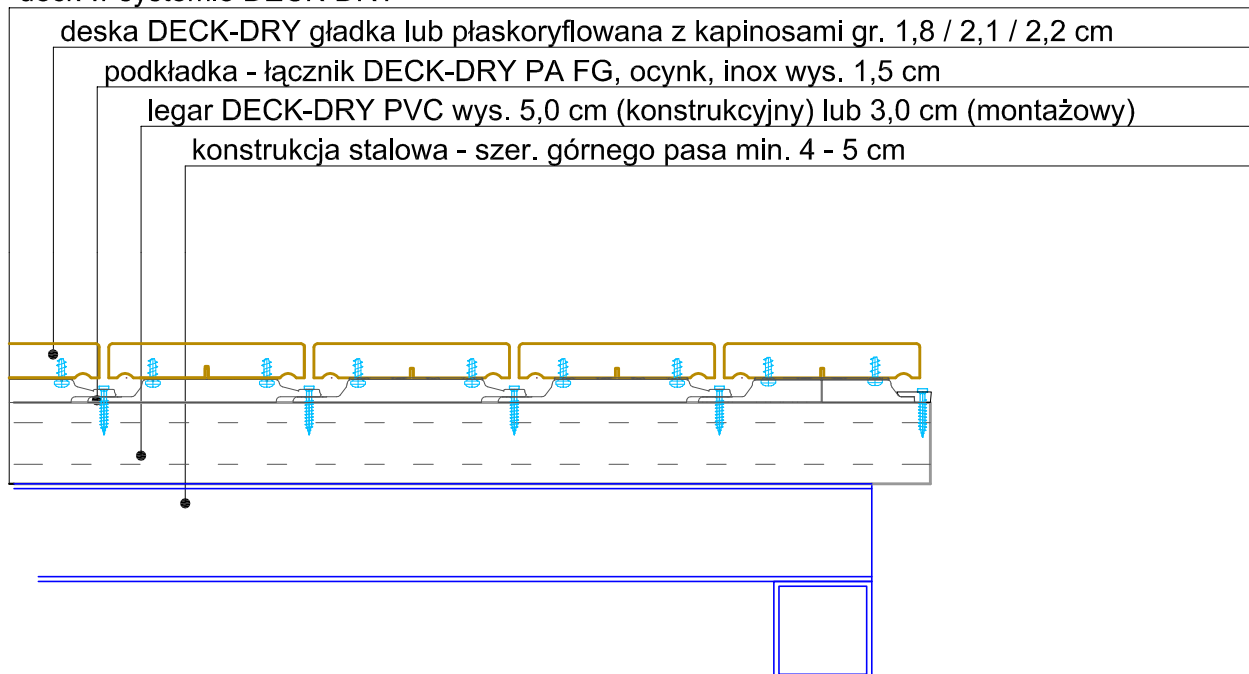

rys. detal 06

deck na konstrukcji stalowej

deck w systemie DECK-DRY

drewniane tarasy w systemie **DECK-DRY®** * uzyskują ponad 100-letnią ** trwałość!, ponieważ deski **od dołu**, dzięki kapinosom pozostają w stanie powietrzno - suchym, w którym nie rozwijają się grzyby klas: Zygo-, Asco-, Basidio-, Deutero-, -mycetes, **od góry** - deski nieuszkodzone wkrętami należy konserwować współczesnymi olejami z frakcjami antygrzybicznymi : dlatego uzyskują one większą trwałość nawet od terakoty (w innych systemach wilgoć zalega w stykach desek z legarami, łącznikami, gdzie niszczy każdy gat. drewna)