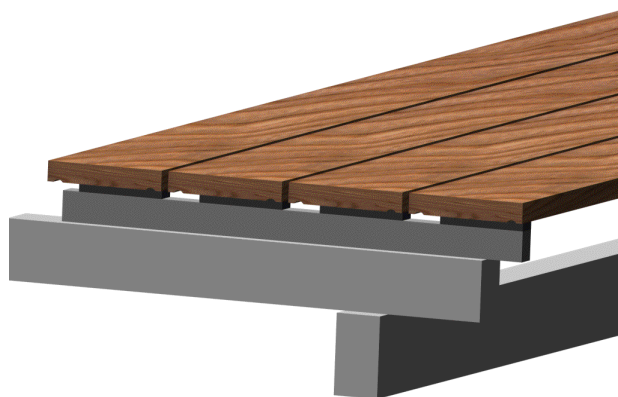

rys. detal 06

deck na konstrukcji stalowej

deck w systemie DECK-DRY

drewniane tarasy w systemie **DECK-DRY®** * uzyskują ponad 100-letnią ** trwałość!, ponieważ deski **od dołu**, dzięki kapinosom pozostają w stanie powietrzno - suchym, w którym nie rozwijają się grzyby klas: Zygo-, Asco-, Basidio-, Deutero-, -mycetes, **od góry** - deski nieuszkodzone wkrętami należy konserwować współczesnymi olejami z frakcjami antygrzybicznymi : dlatego uzyskują one większą trwałość nawet od terakoty (w innych systemach wilgoć zalega w stykach desek z legarami, łącznikami, gdzie niszczy każdy gat. drewna)