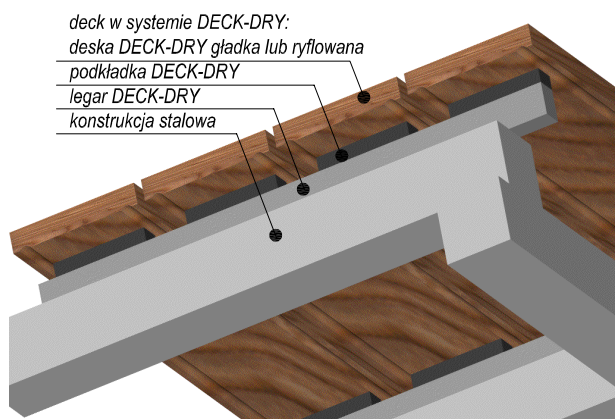

rys. detal 06

deck na konstrukcji stalowej

deck w systemie DECK-DRY

drewniane tarasy w systemie **DECK-DRY®** * uzyskują ponad 100-letnią ** trwałość!, ponieważ deski **od dołu**, dzięki kapinosom pozostają w stanie powietrzno - suchym, w którym nie rozwijają się grzyby klas: Zygo-, Asco-, Basidio-, Deutero-, -mycetes, **od góry** - deski nieuszkodzone wkrętami należy konserwować współczesnymi olejami z frakcjami antygrzybicznymi : dlatego uzyskują one większą trwałość nawet od terakoty (w innych systemach wilgoć zalega w stykach desek z legarami, łącznikami, gdzie niszczy każdy gat. drewna)